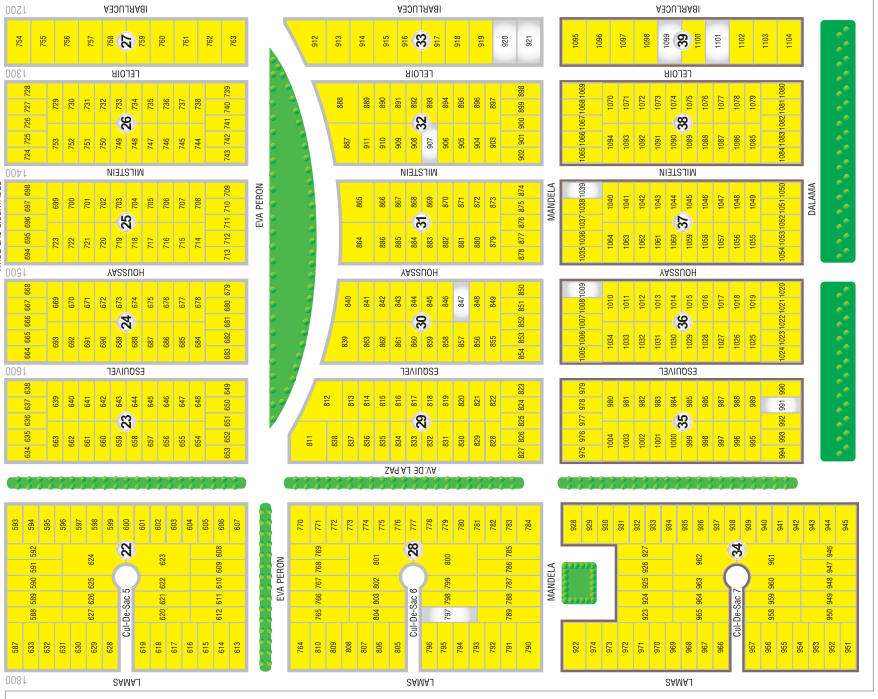

Autopista Rosario-Córdoba

Ruta Nacional A012

CNO. DE LA FRATERNIDAD

AVDE LAS LIBERTADES

2700

1800

1700

1600

1500

1400

1200

Puerto Roldán Barrio Privado

Chacra "Los Raigales"

3000

1400

1700

2000

AVDE LAS LIBERTADES

2800

EVA PERÓN

2000